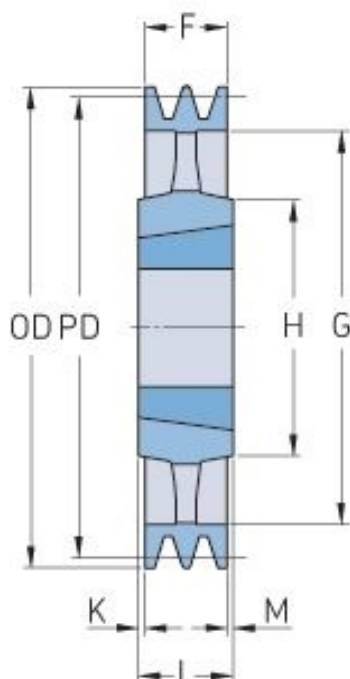

PHP 1SPA212TB

Roztečný průměr (mm)	212
Vnější průměr (mm)	217.5
Typ řemenice	4
Číslo pouzdra	2012
Min. vnitřní průměr (mm)	14
Max. vnitřní průměr (mm)	50
F (mm)	20
G (mm)	177
K (mm)	-
L (mm)	32
M (mm)	12
H (mm)	110
Hmotnost (kg)	3.5